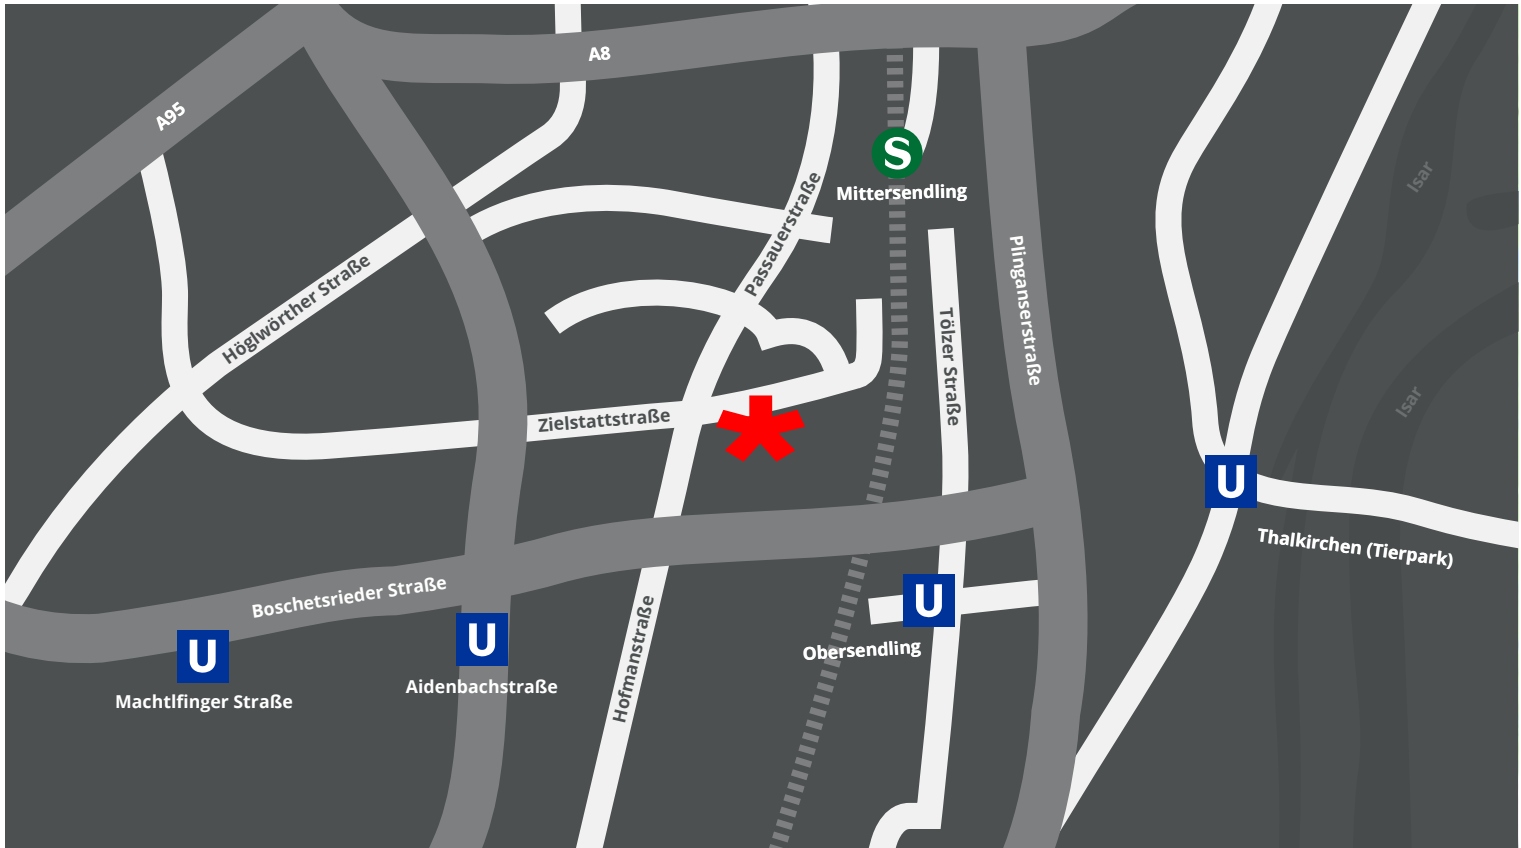

Agentur für Markenkommunikation

balleywasl.muenchen gmbh
zielstattstraße 27
81379 muenchen
deutschland

A96 Von Lindau:

A96 Richtung München. Einen der 2 rechten Fahrstreifen benutzen um Ausfahrt 39-München-Sendling Richtung München-Sendling/Passau/Salzburg zu nehmen. Weiter auf Garmischer Str./B2/B2R (Schilder nach München). Links halten und weiter auf B2R dann die Ausfahrt Passauerstr nehmen. Folgen Sie der Passauerstr. bis zur Zielstattstr. Hier links in die Zielstattstr abbiegen. Balleywasl* befindet sich auf der rechten Seite.

A9 Von Nürnberg:

A9 bis Bei Ausfahrt München-Schwabing Richtung A95/M.-Schwabing/München/Garmisch-P./Zentrum fahren. Weiter auf B2R. Weitere Strecke siehe oben.

A8 Von Stuttgart:

A8 Richtung München Garmischer Str./B2/B2R in München nehmen, auf A96 Ausfahrt 39-München-Sendling. Links halten und weiter auf B2R- Weitere Strecke siehe oben.

A8 Von Salzburg:

A8 bis Tegernseer Landstraße/E54 in München nehmen. Nehmen Sie die Ausfahrt Richtung Sendling. Links abbiegen auf die Passauerstr. Weitere Strecke siehe oben.

A95 Von Garmisch-Partenkirchen:

A95 Richtung München bis An der Gabelung rechts halten, Beschilderung in Richtung Obersendling folgen und weiter auf Boschetsrieder Str. Links abbiegen auf Hofmannstraße. Gerade aus bis zur Zielstattstraße und nun rechts abbiegen auf. Balleywasl* befindet sich auf der rechten Seite.