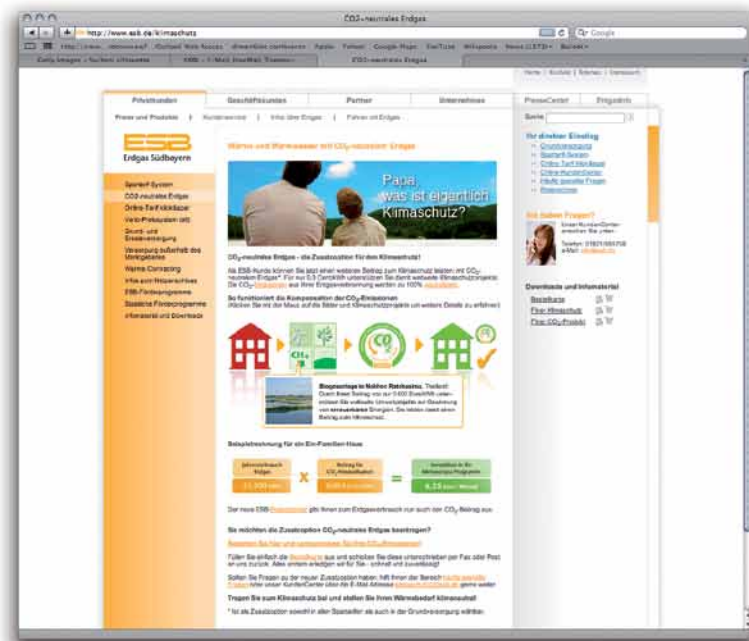

Aktion CO₂-neutrales Erdgas; Landing Page, Webbanner

Aktion CO₂-neutrales Erdgas; Landing Page, Webbanner / Gewinnspiel „Heißluftballon“

„Guter Whisky braucht Zeit zum Reifen. Unser Klima braucht Hilfe. Jetzt!“